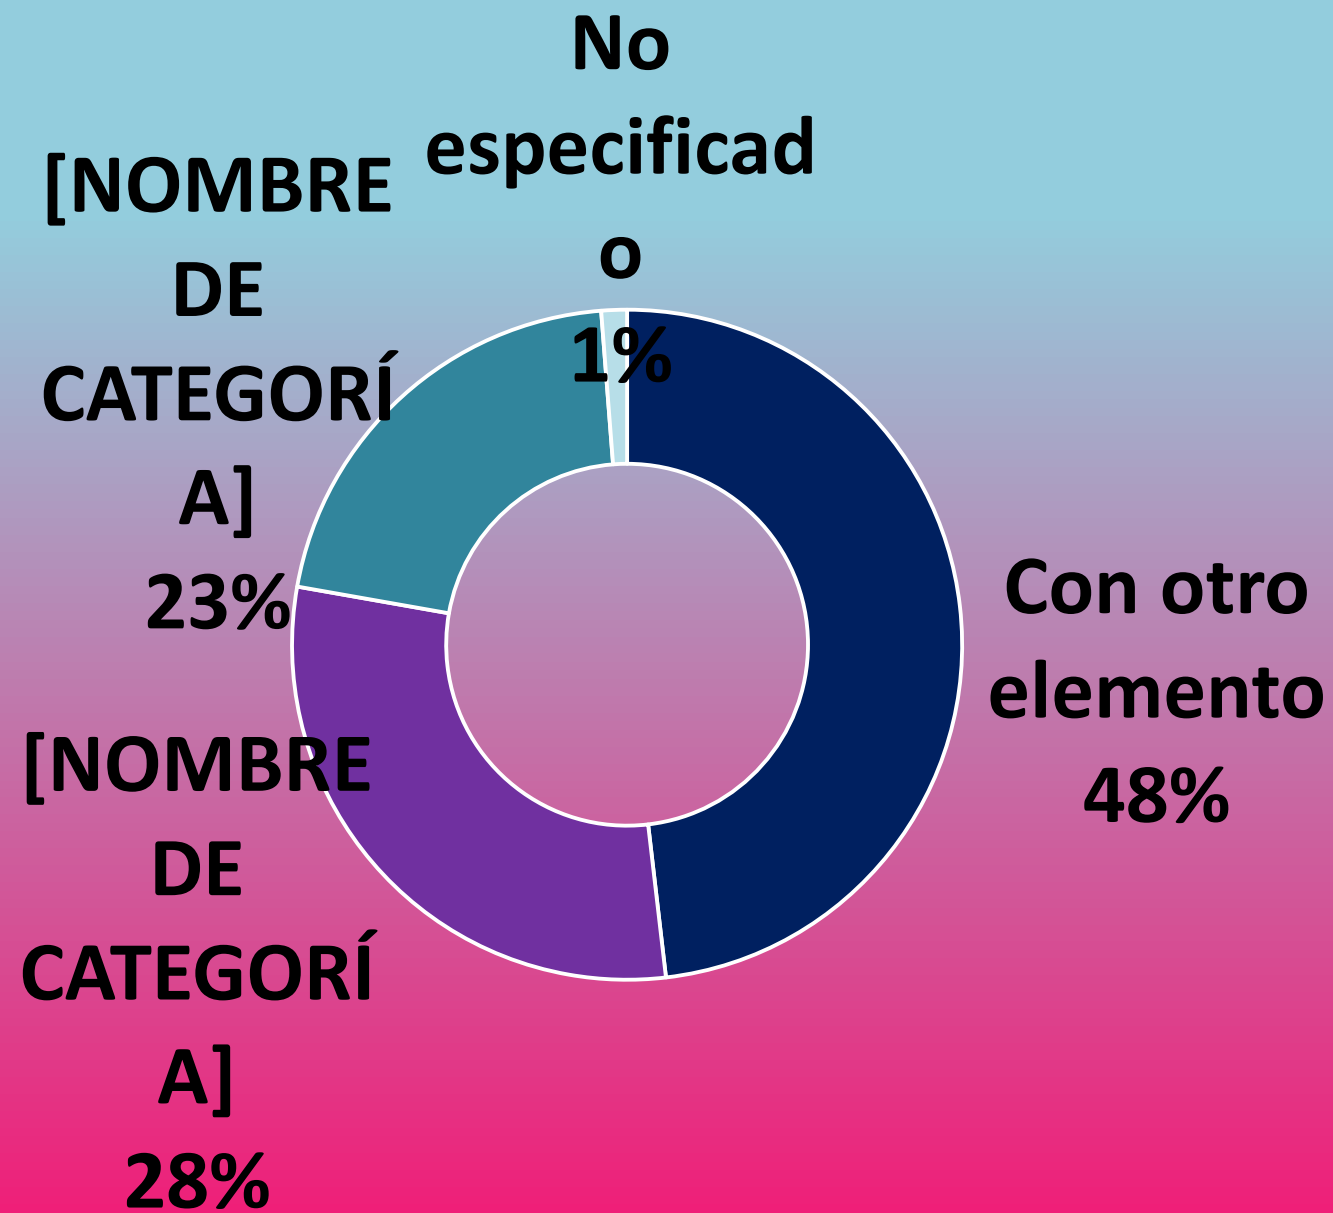

## DATOS OFICIALES

Según datos oficiales, en 2020 se registraron 70 víctimas de feminicidio en Jalisco.

En 2021, 74 víctimas.

En lo que va de 2022 se han contabilizado 10 víctimas.

Fuente: Secretariado Ejecutivo del Sistema Nacional de Seguridad Pública. Consultado el 9 de mayo de 2022.

### Modalidad (instrumentos)

Fuente: Secretariado Ejecutivo del Sistema Nacional de Seguridad Pública. Consultado el 9 de mayo de 2022.

# HECHOS CON CARACTERÍSTICAS DE FEMINICIDIO